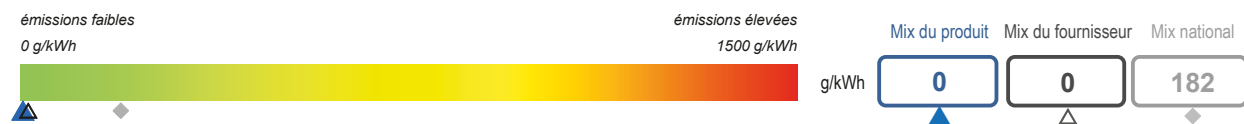

Fournisseur NordENERGIE
Site internet www.nordenergie.lu

Produit nova naturstrom
Année 2019

Impact environnemental lié aux émissions de CO₂