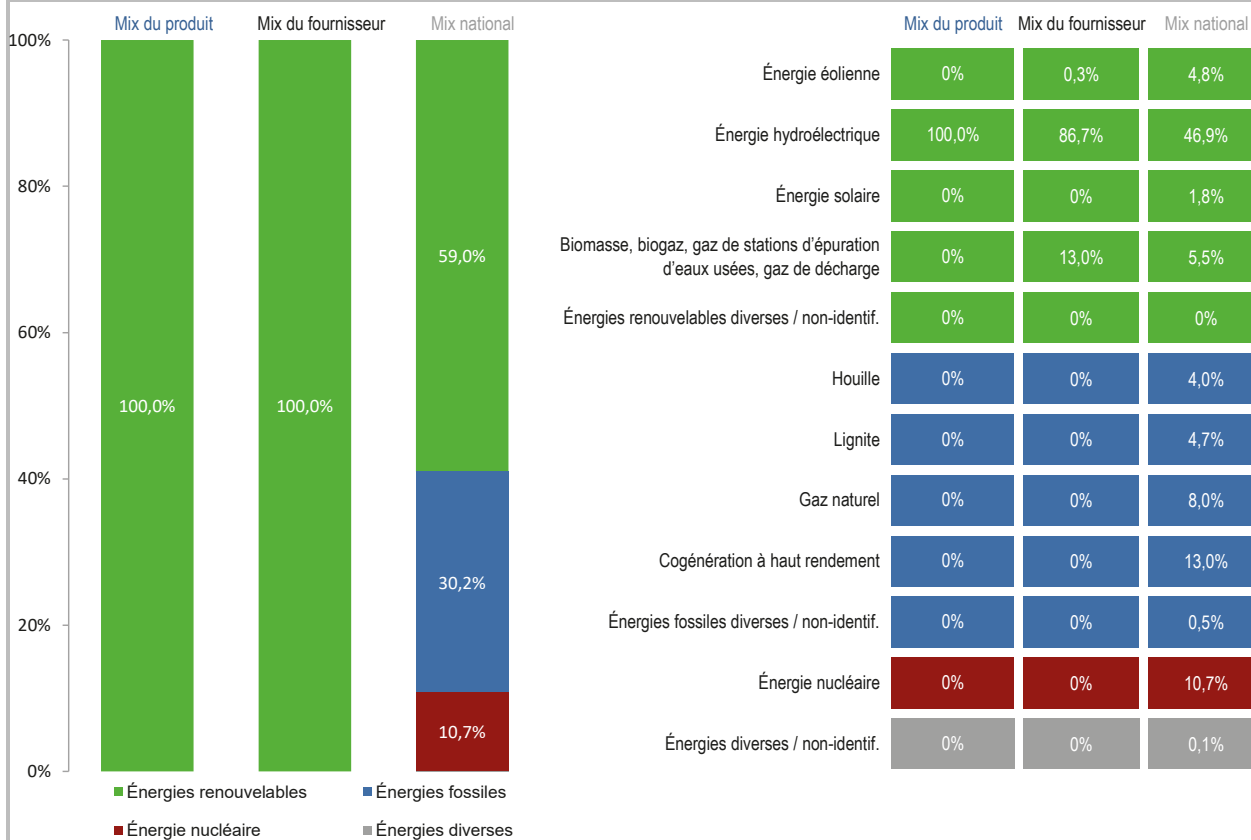

Fournisseur NordENERGIE

Produit naturstrom

Site internet www.nordenergie.lu

Année 2019

Impact environnemental lié aux émissions de CO₂

Impact environnemental lié aux déchets radioactifs

Mix du produit composition par source d'énergie de l'électricité du produit « naturstrom ».

Mix du fournisseur composition par source d'énergie de toute l'électricité fournie par NordENERGIE, ce qui correspond à la composition agrégée des mix des produits du fournisseur.

Mix national composition agrégée par source d'énergie de l'électricité fournie par l'ensemble des fournisseurs aux clients finals situés sur le territoire luxembourgeois.