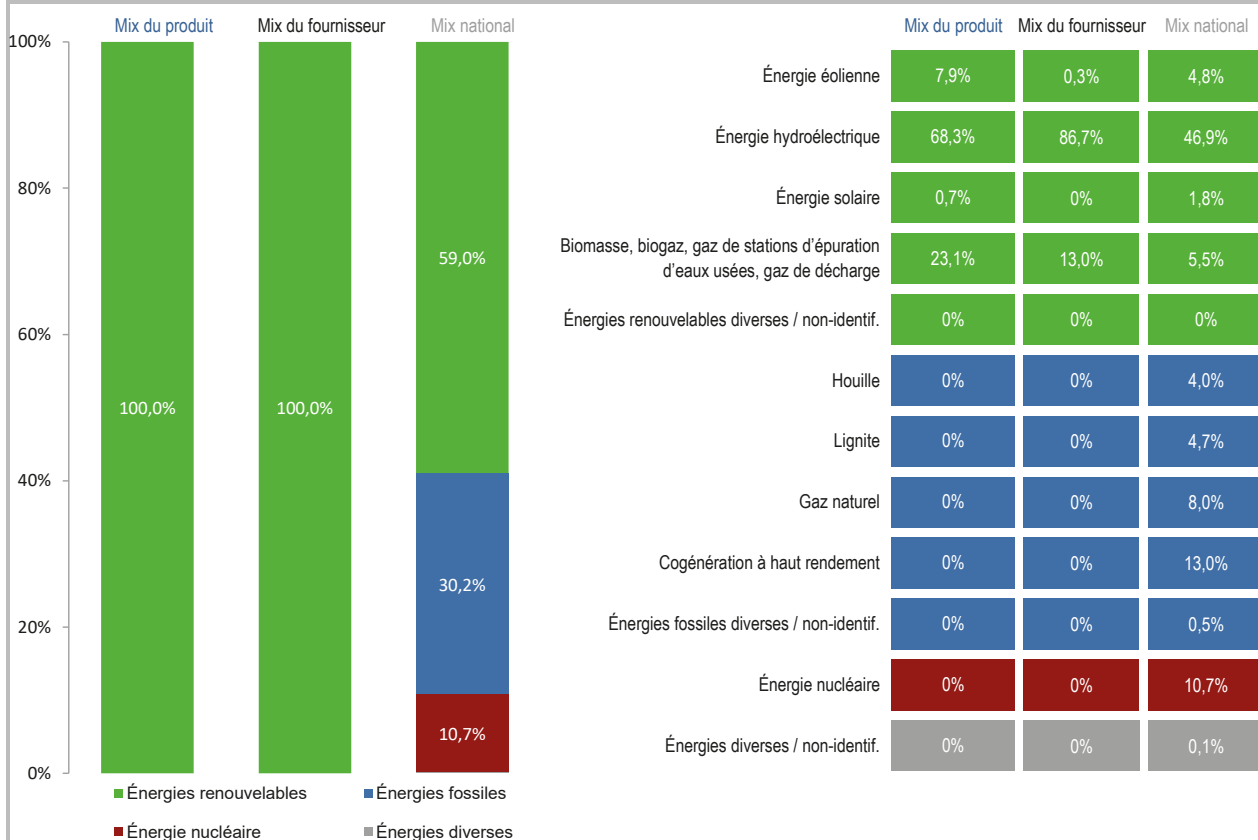

Fournisseur NordENERGIE

Produit naturstrom

Site internet www.nordenergie.lu

Année 2019

Impact environnemental lié aux émissions de CO₂

Impact environnemental lié aux déchets radioactifs

Mix du produit composition par source d'énergie de l'électricité du produit « naturstrom ».

Mix du fournisseur composition par source d'énergie de toute l'électricité fournie par NordENERGIE, ce qui correspond à la composition agrégée des mix des produits du fournisseur.

Mix national composition agrégée par source d'énergie de l'électricité fournie par l'ensemble des fournisseurs aux clients finals situés sur le territoire luxembourgeois.

Fournisseur NordENERGIE
Site internet www.nordenergie.lu

Produit nova naturstrom
Année 2019

Impact environnemental lié aux émissions de CO₂

Impact environnemental lié aux déchets radioactifs

Mix du produit composition par source d'énergie de l'électricité du produit « nova naturstrom ».