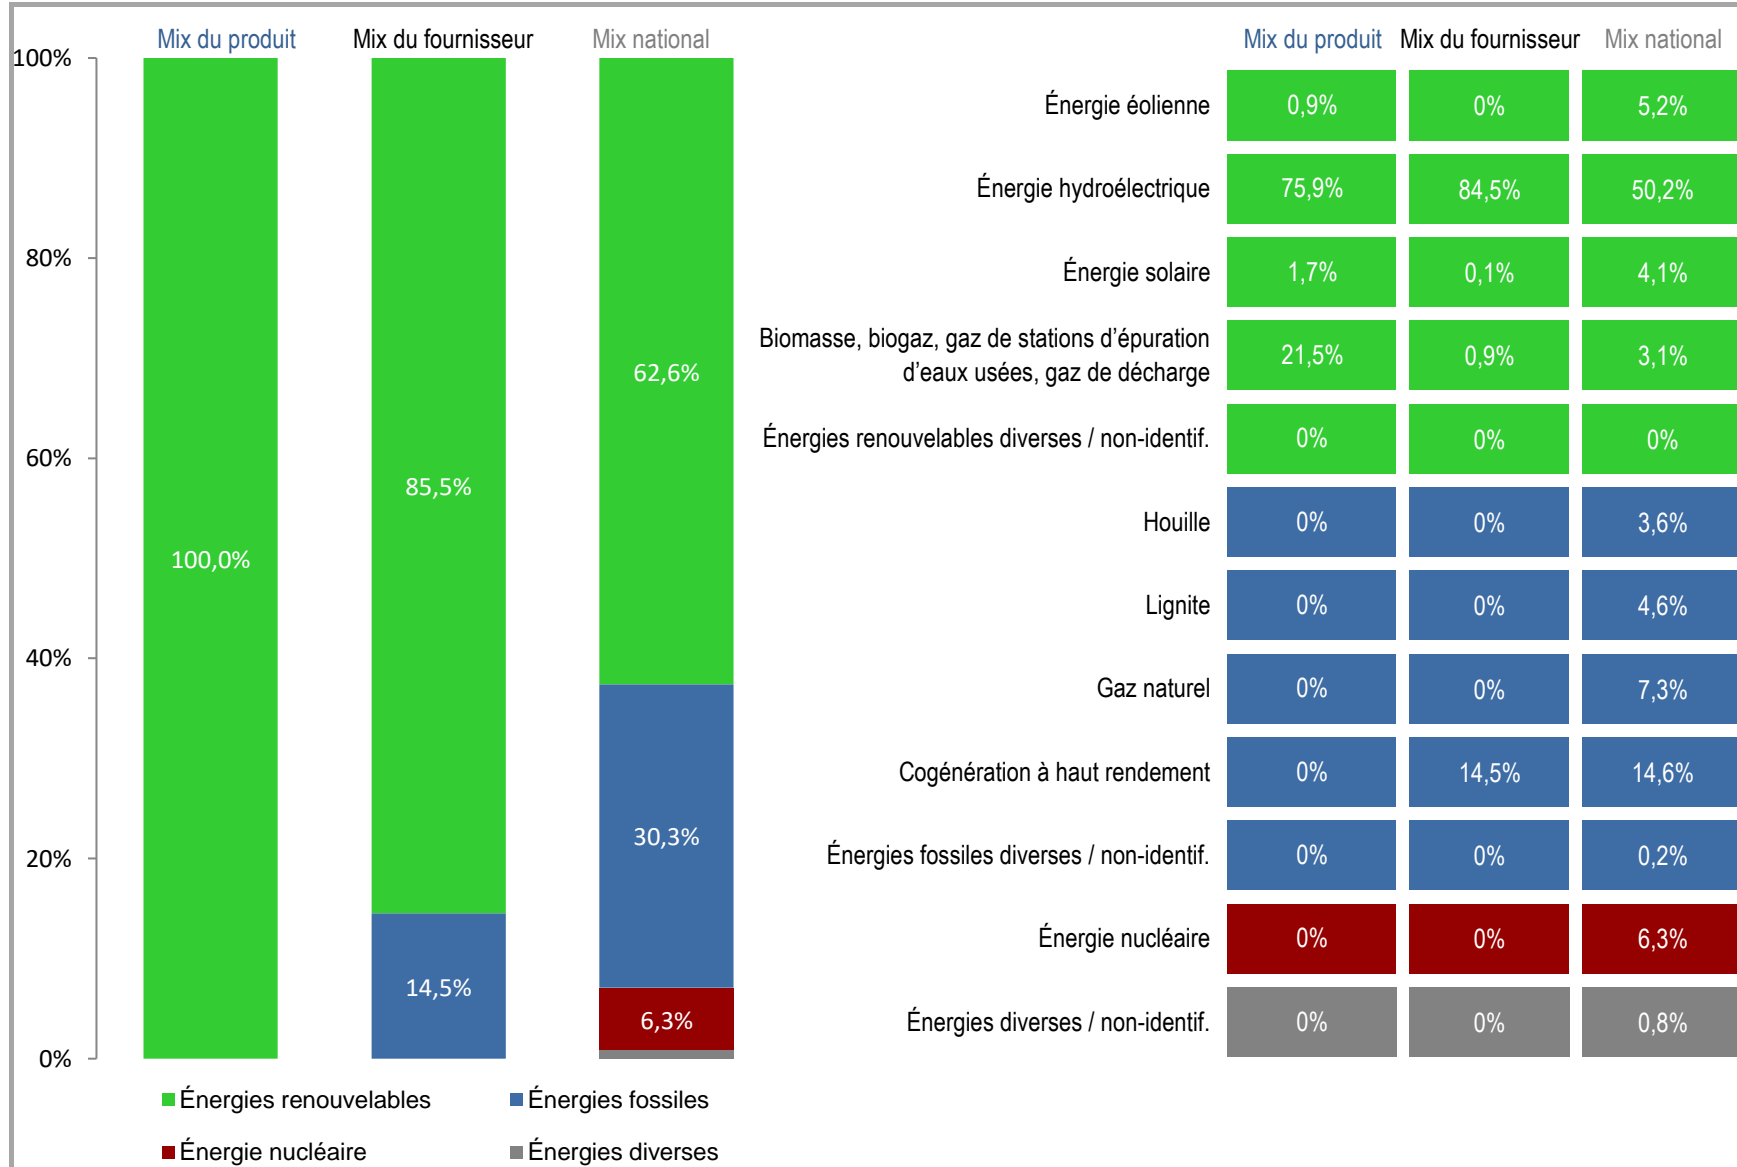

Fournisseur NordENERGIE

Produit nova naturstrom

Site internet www.nordenergie.lu

Année 2022

Impact environnemental lié aux émissions de CO₂

émissions faibles
0 g/kWh

émissions élevées
1500 g/kWh

Mix du produit	Mix du fournisseur	Mix national
0	37	180

Impact environnemental lié aux déchets radioactifs

quantité faible
0 mg/kWh

quantité élevée
6 mg/kWh

Mix du produit	Mix du fournisseur	Mix national
0,00	0,00	0,40

Mix du produit composition par source d'énergie de l'électricité du produit « nova naturstrom ».

Mix du fournisseur composition par source d'énergie de toute l'électricité fournie par NordENERGIE, ce qui correspond à la composition agrégée des mix des produits du fournisseur.

Mix national composition agrégée par source d'énergie de l'électricité fournie par l'ensemble des fournisseurs aux clients finals situés sur le territoire luxembourgeois.